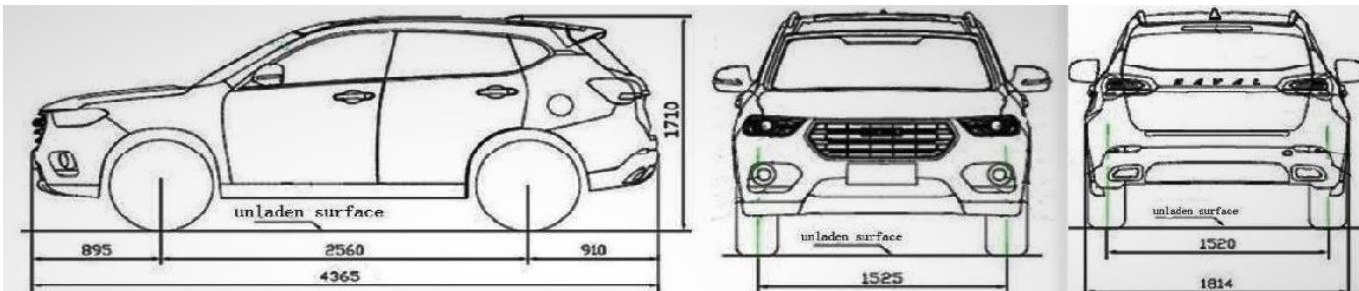

Гарантія на автомобіль Haval H2 3 роки або 100 000 км. Виробник: "GREAT WALL MOTOR COMPANY"

Прайс-лист є інформативним, не може бути підставою для оплати, не може використовуватися як пропозиція для участі в тендері.

Виробник залишає за собою право вносити зміни в конструкцію і / або комплектації автомобілів без попередження.

Ціни вказані станом на 19.03.2020 р Актуальну ціну уточнюйте у консультантів автоцентрів Haval

*вказана ціна без урахування додаткових опцій