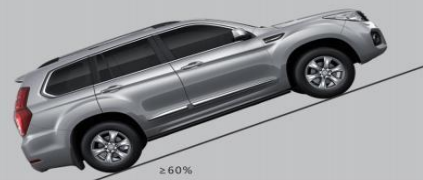

• - стандартное оборудование, х - не доступно, стоимость опции в грн.